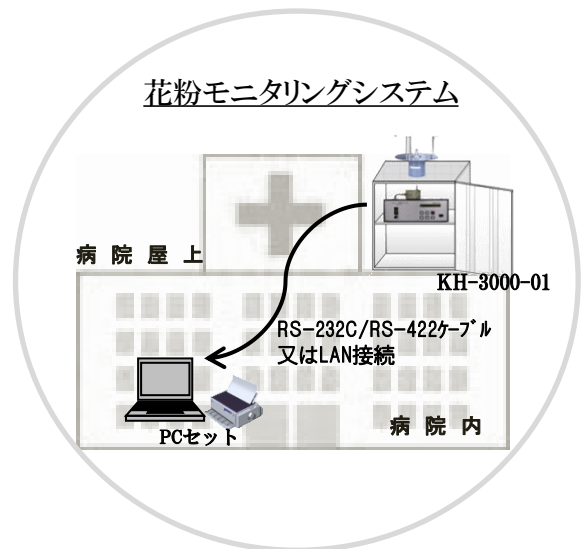

仕 様

型 式	KH-3000-01
光 学 系	半導体レーザーによる前方及び側方散乱方式
測定範囲	スギ・ヒノキ花粉などの28～35μmの球形粒子
吸引大気量	4.1ℓ/min
測定時間	1分より任意設定時間
表 示	L C D
出 力	RS-232C
メモリー	データ(約180回)及び設定データ
電 源	AC100V(50/60Hz)
本体寸法	約320(W)×230(D)×140(H) mm

花粉モニタリングシステム

- ・飛散状況を閲覧できるネットワークシステム
  LIVEサービス!
- ・離れた所からリモートコントロールできる。
- ・KH-3000-01から送られたデータは、パソコン
  の画面にグラフ表示または、プリンターに出力されます。

関連オプション

- ・RS-232C/RS-422変換器2セット
  またはLAN接続
- ・パーソナルコンピューターセット
- ・花粉自動計数ソフト

製造元

株式会社大和製作所

〒238-0013

神奈川県横須賀市平成町2-1

TEL 046-821-1545

FAX 046-821-1547

<http://www.yamatronics.com/>