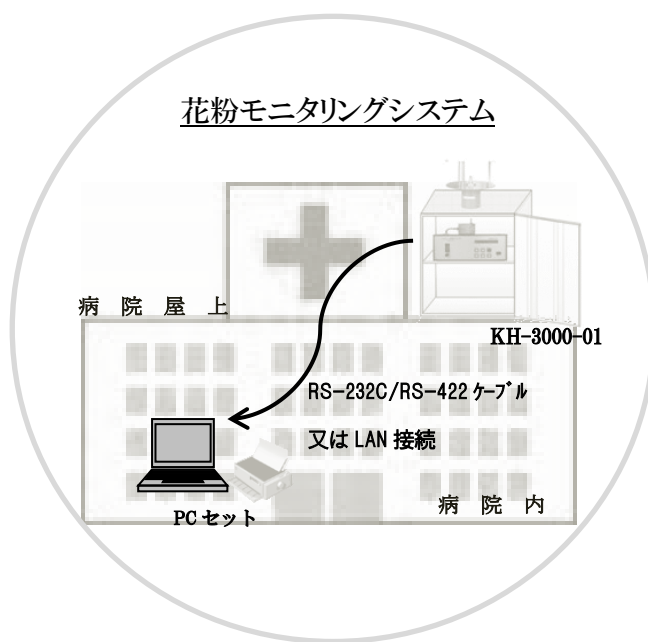

リアルタイム花粉モニター

KH-3000-01S1

リアルタイムにパソコンやインターネットで
花粉情報を閲覧出来ます

リアルタイム花粉モニター「KH-3000-01S1」は、光源に半導体レーザーを用いて、花粉を自動的に計数して、その結果をプリンターまたはパソコンに出力するポータブルタイプの全自動花粉計測器です。

特 徴

- 従来複雑な作業であった顕微鏡による花粉計数の作業はありません。
- 花粉量の計数結果は1分より任意の設定時間により出力します。
- 光学系は半導体レーザーによる前方及び側方散乱の両方式を採用し、花粉と繊維状ダストの判別を行って精度を向上させています。
- 本器は百葉箱に設置することができ、「測定命令」などはパソコンで行うことにより距離が離れた所からでもリモートコントロールすることができます。
- KH-3000-01S1では、雪と花粉の区別が可能となり、更なる精度向上がはかられています。

仕 様

型 式	KH-3000-01s1
光 学 系	半導体レーザーによる前方及び側方散乱方式
測定範囲	スギ・ヒノキ花粉などの28～35 μ mの球形粒子
吸引大気量	4.1 l/min
測定時間	1分より任意設定時間
表 示	LCD
出 力	RS-232C
メモリー	データ(約180回)及び設定データ
電 源	AC100V(50/60Hz)
本体寸法	約 320(W)×230(D)×140(H) mm
重 量	約5kg

花粉モニタリングシステム

- ・ 飛散状況を閲覧できるネットワークシステム
LIVE サービス！
- ・ 離れた所からリモートコントロールできる。
- ・ KH-3000-01 から送られたデータは、パソコンの画面にグラフ表示または、プリンターに出力されます。

関連オプション

- ・RS-232C/RS-422変換器2セットまたはLAN接続
- ・パーソナルコンピューターセット
- ・花粉自動計数ソフト